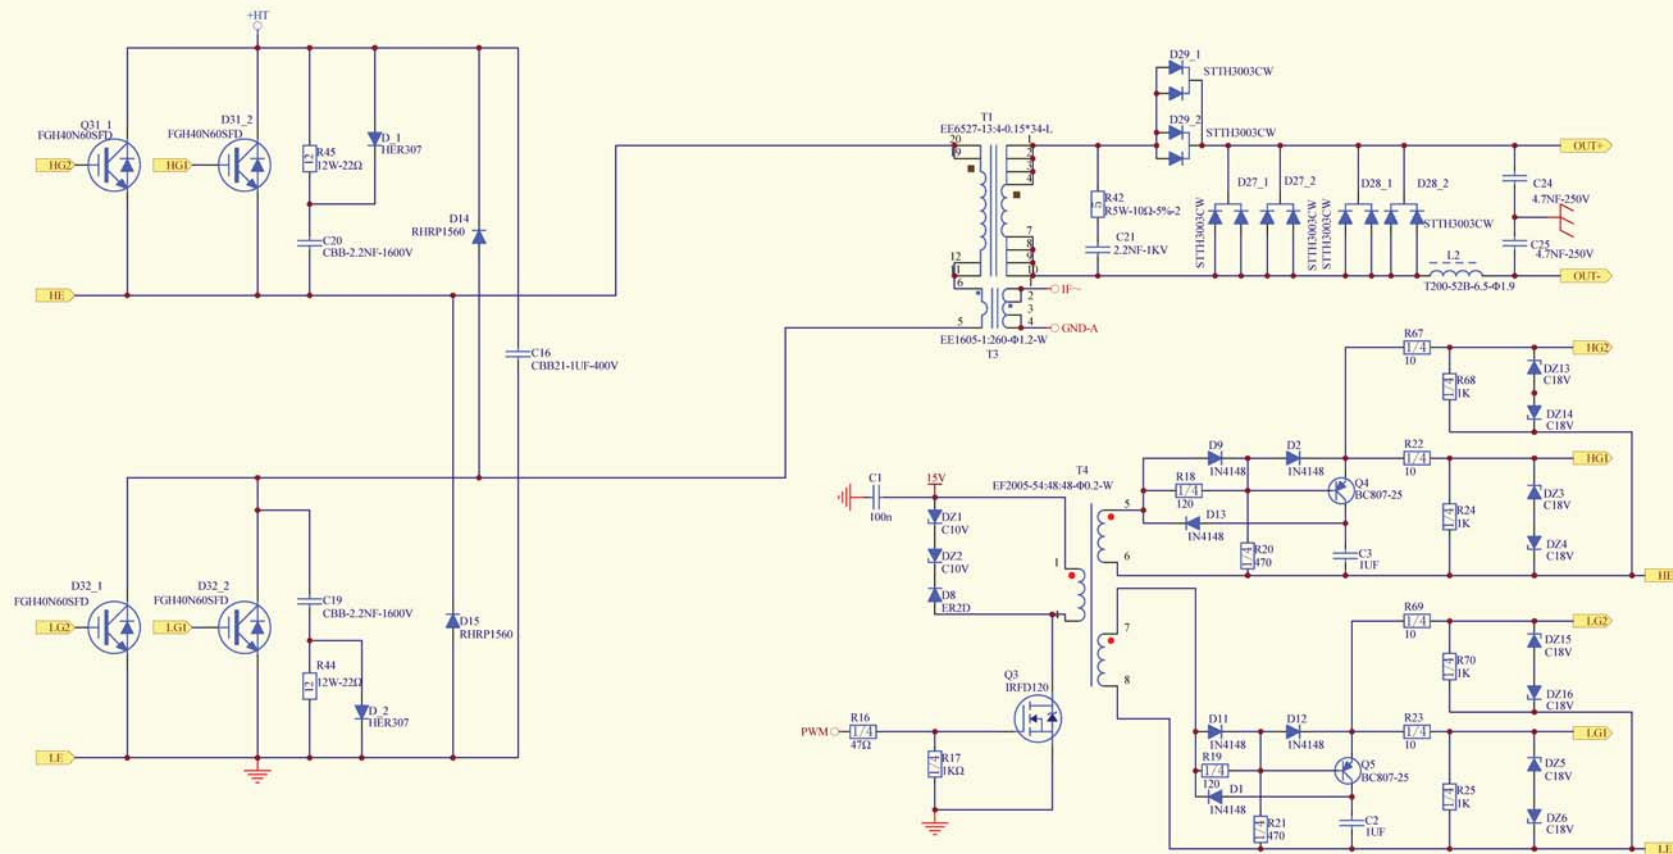

САИ-250

Сварочный аппарат инверторный	
РЕСАНТА	
САИ-250	Страница 1