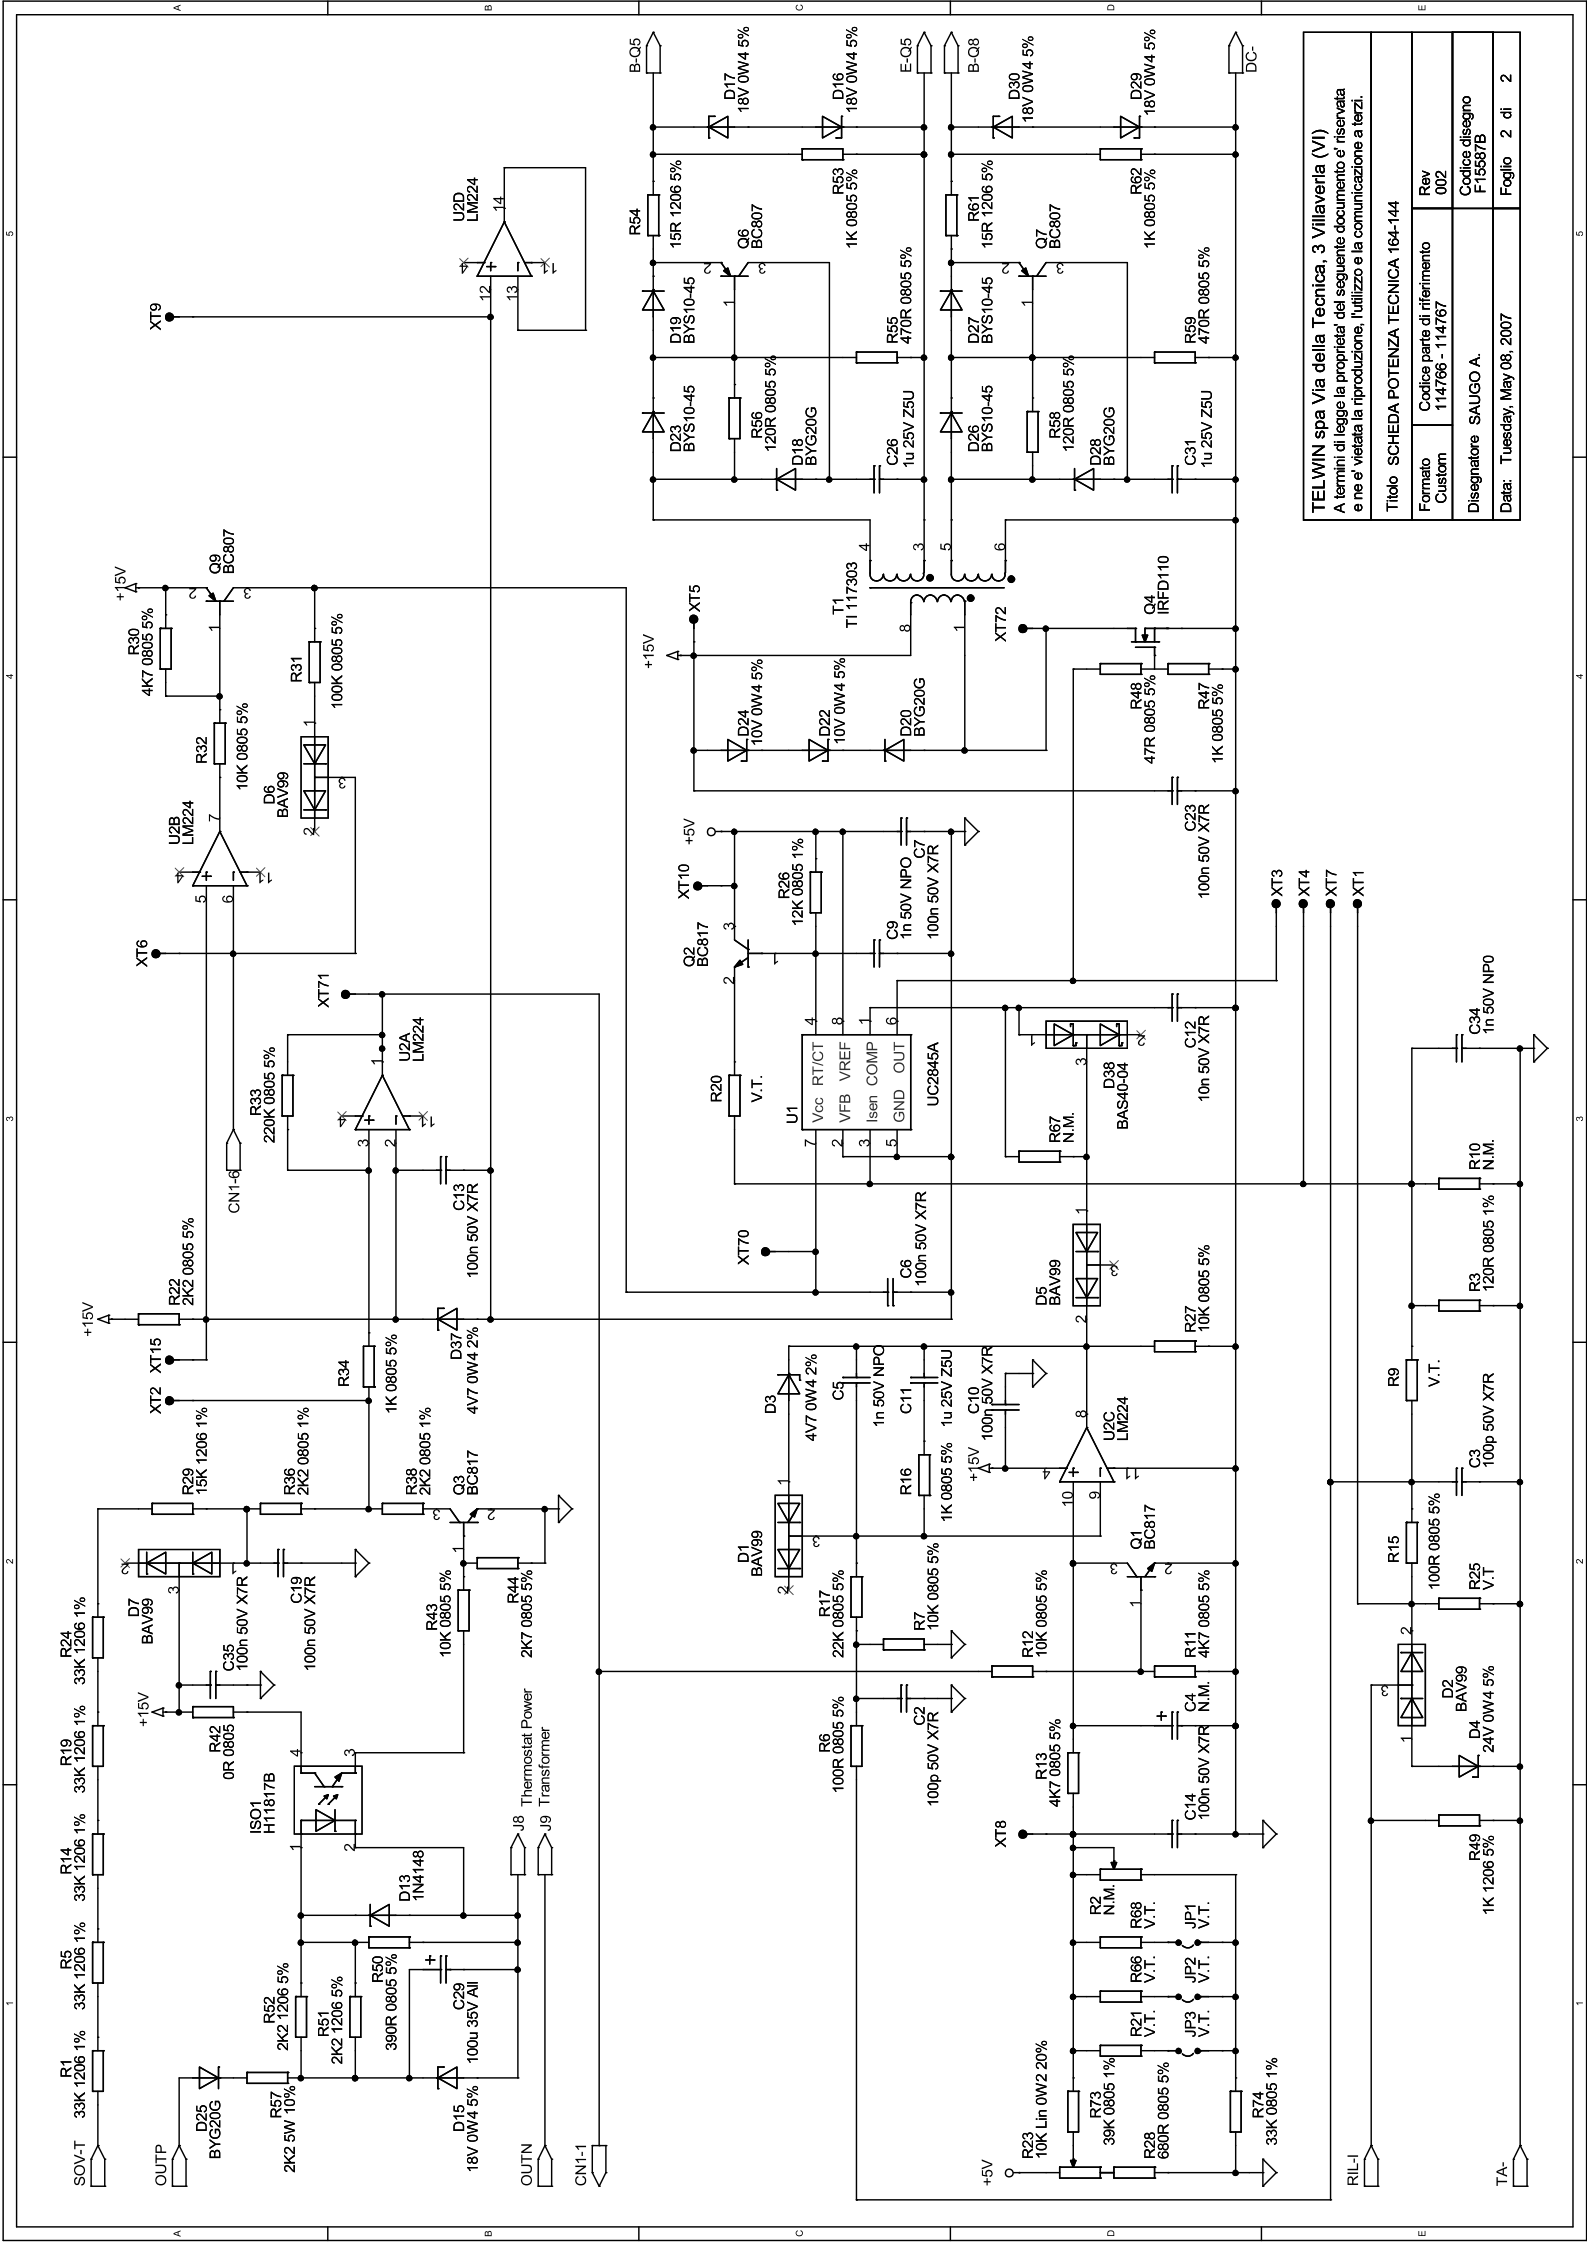

TELWIN spa Via della Tecnica, 3 Villaverla (VI)
 A termini di legge la proprietà del seguente documento e' riservata
 e ne e' vietata la riproduzione, l'utilizzo e la comunicazione a terzi.

Titolo		SCHEDA POTENZA TECNICA 144 - 164	
Formato Custom	Codice parte di riferimento	Rev	002
114766	114766 - 114767	Disegnatore	SAUGO A.
114767		Disegnatura	F15587A
Data:		Tuesday, May 08, 2007	
		Foglio 1 di 2	

F15587A		F15587B									
CODE:	Q8, Q5	C22, C21	R25	R9	R21	R66	R68	R20	JP1	JP2	JP3
114766	HGTG20N60A4	470u 400V	56R 1W 5%	1K2 0805 1%	15K 0805 1%	18K 0805 5%	33K 0805 1%	910R 0805 1%	open	close	open
114767	HGTG30N60A4	680u 400V	39R 1W 5%	910R 0805 1%	10K 0805 5%	12K 0805 1%	22K 0805 5%	820R 0805 1%	close	close	open

TELWIN spa Via della Tecnica, 3 Villaverla (VI)
 A termini di legge la proprietà del seguente documento e' riservata
 e ne e' vietata la riproduzione, l'utilizzo e la comunicazione a terzi.

Titolo SCHEDA POTENZA TECNICA 164-144	
Formato Custom	Rev 002
Codice parte di riferimento 114766 - 114767	
Disegnatore SAUGO A.	Codice disegno F-15687B
Data: Tuesday, May 08, 2007	Foglio 2 di 2