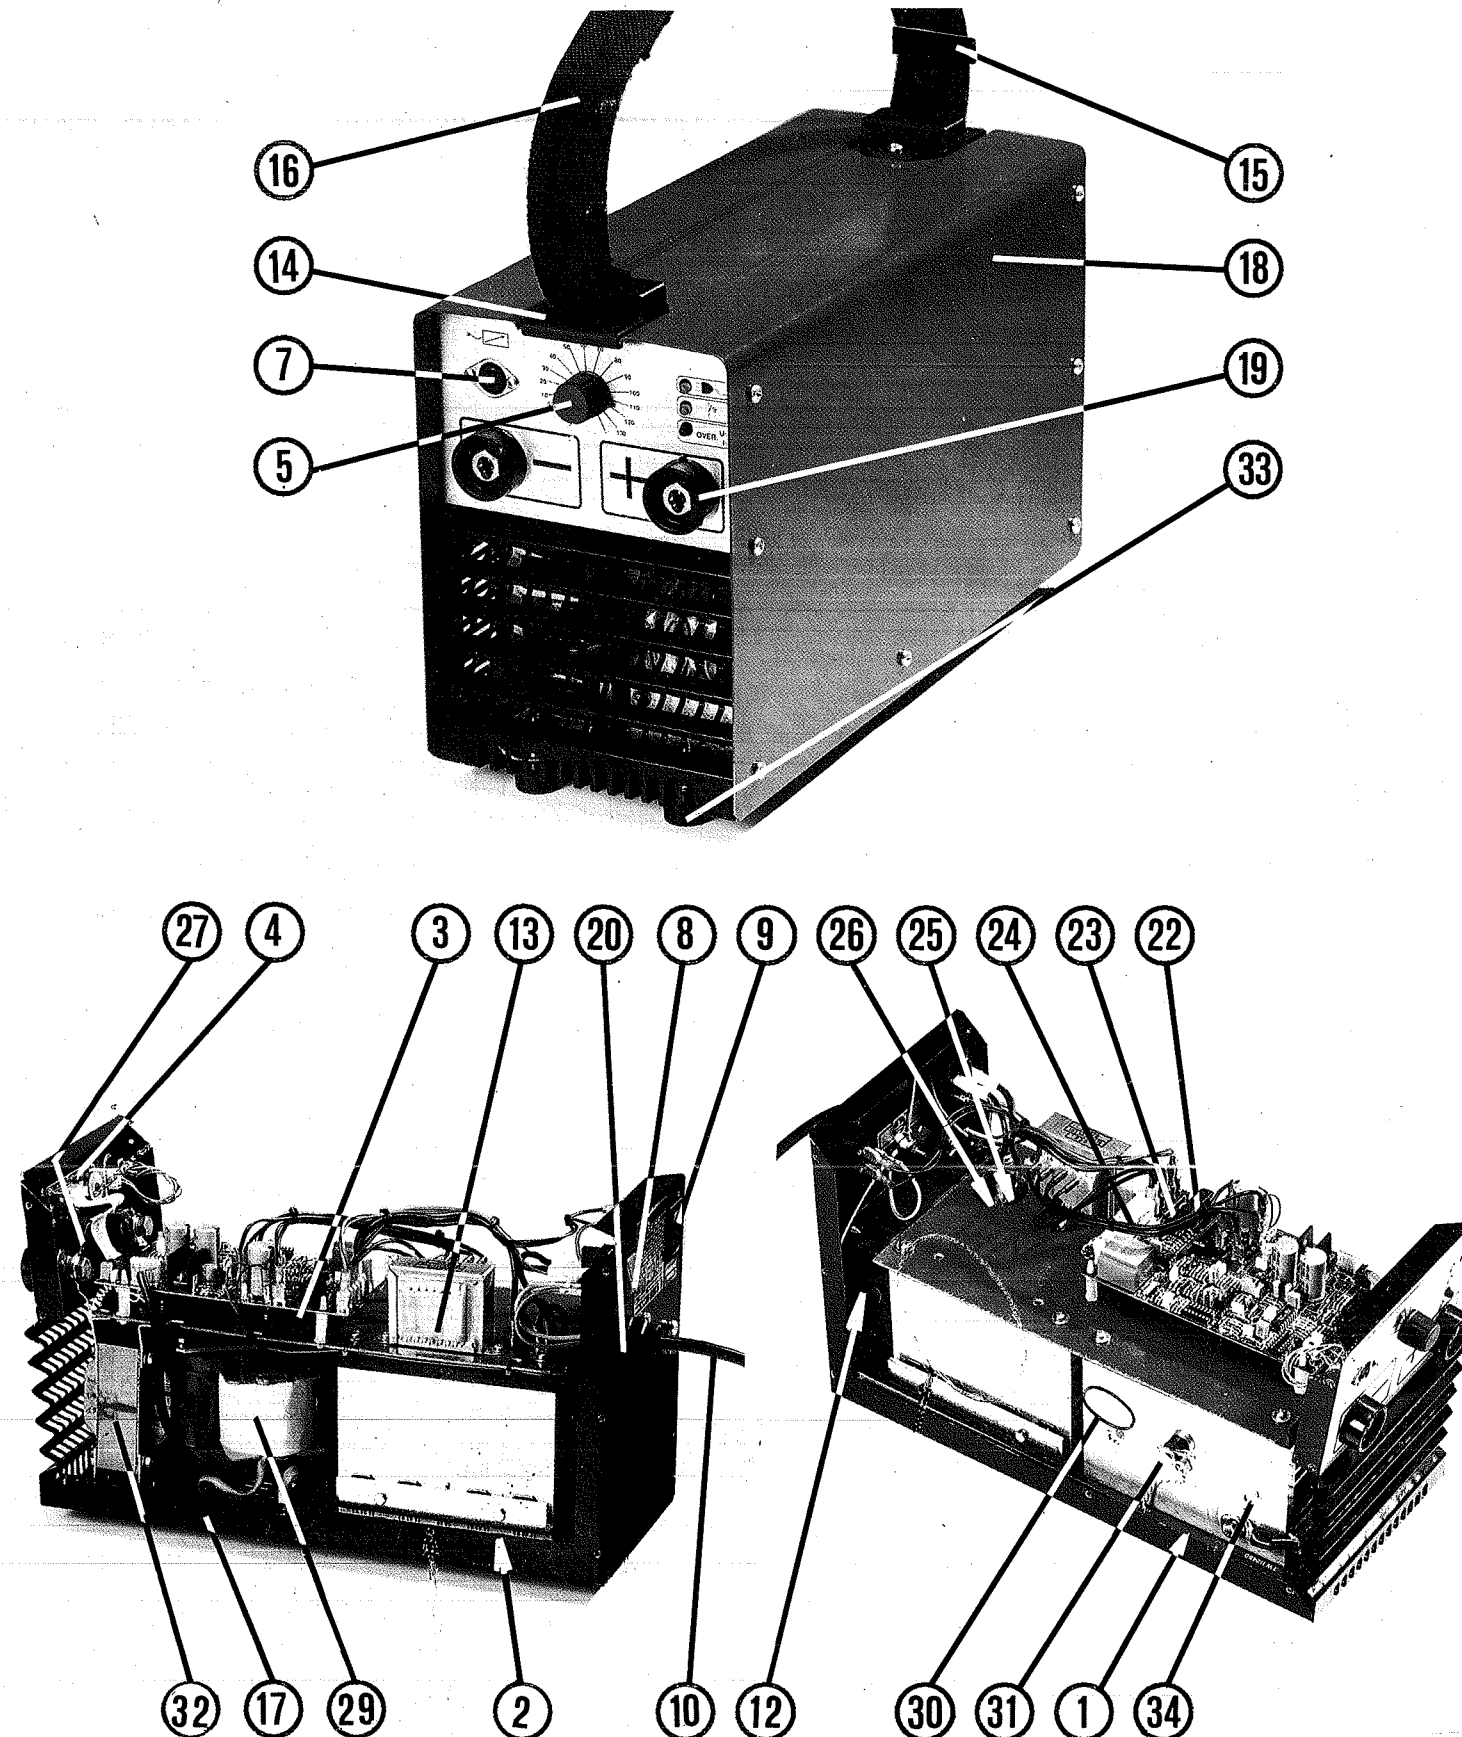

**ELENCO PEZZI DI RICAMBIO
LISTE PIECES DETACHEES
SPARE PARTS LIST
ERSATZTEILLISTE
PIEZAS DE REPUESTO**

**INVERTARC 131
INVERTARC 161**

Explosio macchina, Dessin appareil, Machine drawing, Explosions Zeichnung des Geräts, Diseño seccionado maquina.